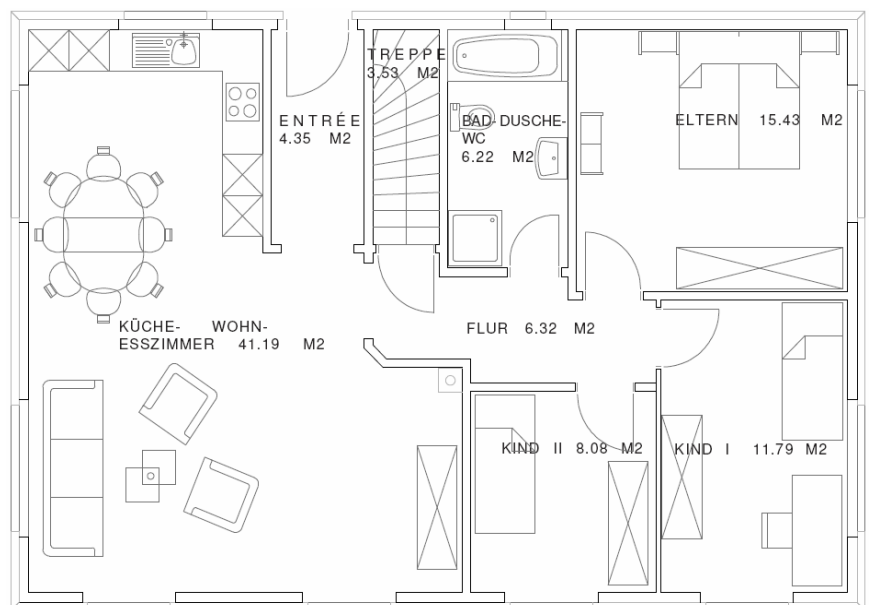

Standarthaustyp PAW 2000

4 1/2 Zimmer Einfamilienhaus

Grundpreis: ab Fr. 449'500.-

Sämtliche Häuser werden von uns nach Ihren individuellen Wünschen und Bedürfnissen Abgeändert, Aufwand für Planänderungen sind für Sie kostenlos. Das Kellergeschoss wird dem Grundstück angepasst, ebenfalls kostenlos.

Haus PAW 2000

Grundrisspläne:

Kellergeschoss
8.86 RESP. 6.51 x 8.46m

Erdgeschoss
12.88 x 8.78m