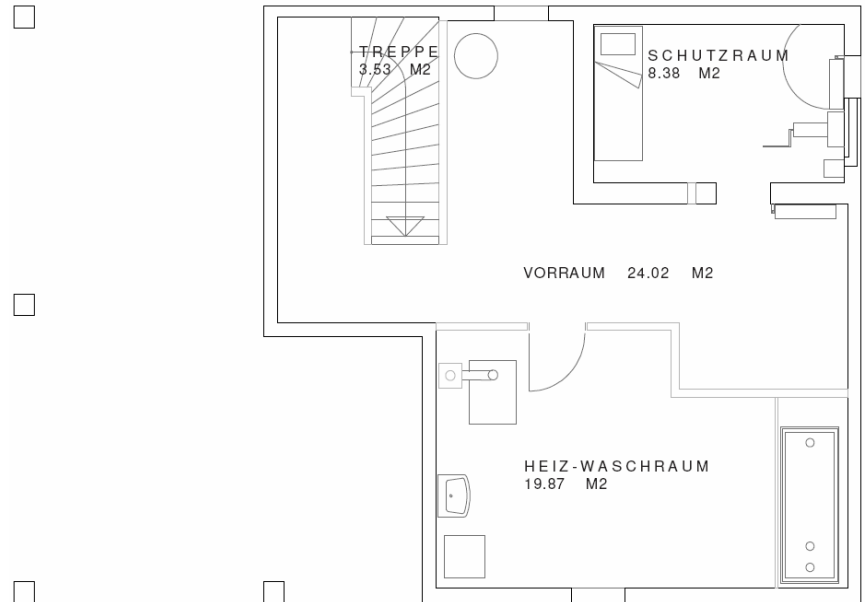

Standarthaustyp PAW 2000

4 1/2 Zimmer Einfamilienhaus

Grundpreis: ab Fr. 449'500.-

Sämtliche Häuser werden von uns nach Ihren individuellen Wünschen und Bedürfnissen Abgeändert, Aufwand für Planänderungen sind für Sie kostenlos. Das Kellergeschoss wird dem Grundstück angepasst, ebenfalls kostenlos.

Haus PAW 2000

Grundrisspläne:

Kellergeschoss
8.86 RESP. 6.51 x 8.46m

Erdgeschoss
12.88 x 8.78m