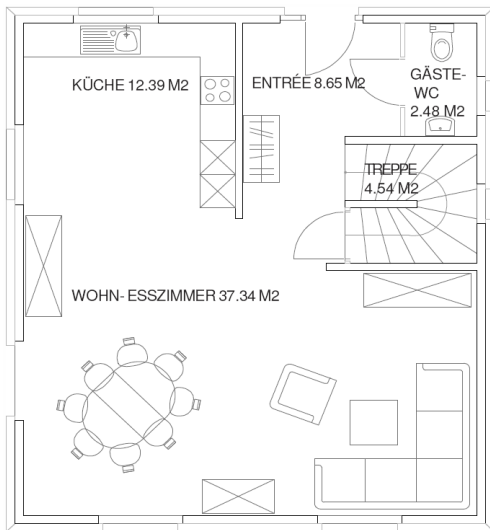

Haus PK 2000

Variante A

Grundrisspläne:

Kellergeschoss

Erdgeschoss

Obergeschoss
9.38m x 8.13m