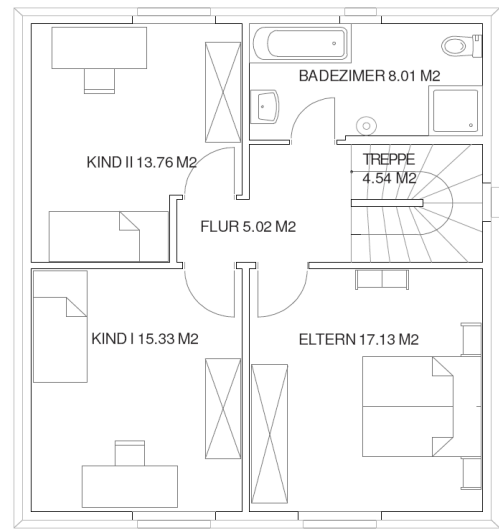

Haus PK 2000

Variante A

Grundrisspläne:

Kellergeschoss

Erdgeschoss

Obergeschoss
9.38m x 8.13m