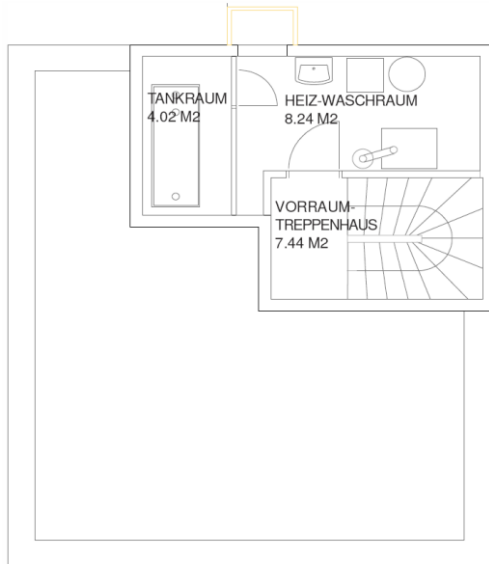

Haus PK 2000

Variante A

Grundrisspläne:

Kellergeschoss

Erdgeschoss

Obergeschoss
9.38m x 8.13m